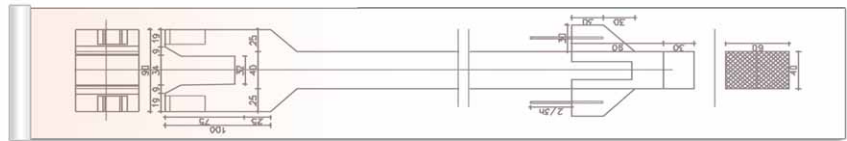

Hasta 15 metros

Ahorro de espacio

Para ser una impresora de grandes formatos, la SP W2470 ocupa muy poco, 110 cm de ancho y 70 cm o menos de fondo. De hecho, es la impresora más compacta de su clase. Se puede colocar incluso en una pequeña esquina cerca de los usuarios. Asimismo, dado que la SP W2470 también es muy silenciosa, su presencia no afecta al entorno laboral.