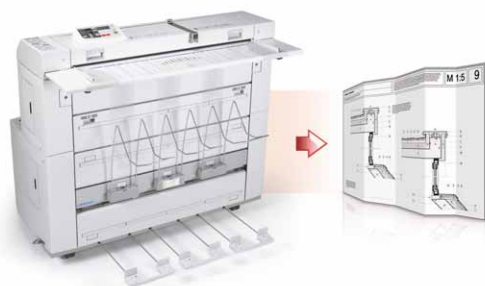

# Domine su flujo de trabajo de impresión en grandes formatos

Tanto si trabaja en un entorno técnico como en una organización más grande, sus necesidades son las mismas: quiere ser productivo y destacar. Con la Aficio™ SP W2470, Ricoh ofrece un dispositivo de impresión para grandes formatos muy compacto que proporciona una calidad de imagen excepcional y gran rendimiento durante los picos de producción. Este dispositivo digital se basa en los contrastados éxitos de Ricoh de gran formato y es capaz de gestionar tareas de impresión de manera rápida y eficaz. La SP W2470 es la respuesta a los requisitos de impresión más exigentes, ya que obtiene resultados de gran calidad en papel normal. Esta impresora de planos ofrece el rendimiento y la productividad necesarios para satisfacer los plazos más restrictivos.

- Dispositivo de impresión en grandes formatos muy compacto y asequible.
- Velocidad de impresión excepcional: 2 A0 ó 4 A1 por minuto.
- Flexible y con una alta capacidad de papel con 2 alimentadores de bobinas, bypass y una bandeja de cassette para papel A3 opcional.
- Impresiones resistentes al agua: el tóner no mancha.
- No es necesario utilizar papeles especiales.
- Impresión de todos sus documentos desde A4 hasta planos de 15 metros de largo.

## Gran capacidad de papel y flexibilidad

Gracias a sus 2 alimentadores de bobinas de serie, la SP W2470 puede imprimir documentos de A3 a A0 sin tener que ir a la máquina a cambiar el papel o recortar el sobrante. Además, si necesita imprimir sobre soportes o tamaños no estándar, la bandeja bypass de serie ofrece posibilidades excepcionales sobre calcos, películas y otros materiales. Con la bandeja de cassette opcional dispondrá inmediatamente de hojas de papel cortado hasta A3.